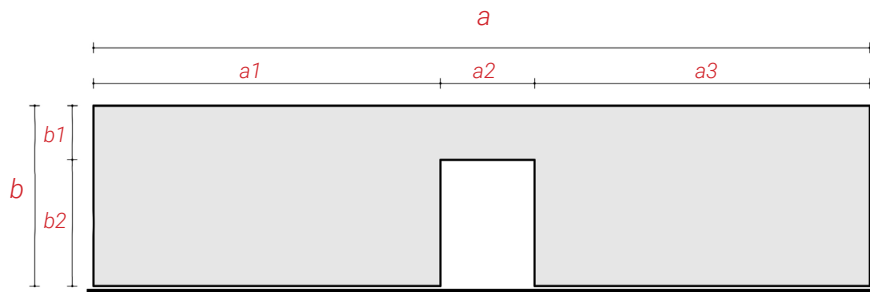

Galeria Aparte - Cote și dimensiuni ale spațiului

- 1: 1320cm
- 2: 432cm
- 3: 28cm
- 4: 416cm
- 5: 28cm
- 6: 425cm
- 7: 925cm
- 8: 298cm
- 9: 28cm
- 10: 298cm
- 11: 34cm
- 12: 267cm
- 13: 590cm
- 14: 160cm
- 15: 570cm
- 16: 60cm
- 17: 120cm
- 18: 130cm
- 19: 95cm
- 20: 90cm
- 21: 95cm
- 22: 310cm
- 23: 90cm
- 24: 95cm
- 25: 95cm
- 26: 280cm
- 27: 308cm

Galeria Aparte - Desfășurare și dimensiuni pereți

Desfășurare perete frontal: a : 1320cm b : 300cm

Desfășurare perete intrare: a : 1320cm $a1$: 590cm
 $a2$: 160cm $a3$: 570cm
 b : 300cm $b1$: 90cm
 $b2$: 210cm

Secțiune longitudinală: h : 300cm

Desfășurare perete stânga: a : 951cm $a1$: 26cm
 $a2$: 925cm
 b : 300cm $b1$: 240cm
 $b2$: 60cm

Desfășurare perete dreapta: a : 951cm $a1$: 771cm
 $a2$: 120cm $a3$: 34cm
 $a4$: 26cm
 b : 300cm $b1$: 95cm
 $b2$: 205cm
 $b3$: 240cm
 $b4$: 60cm