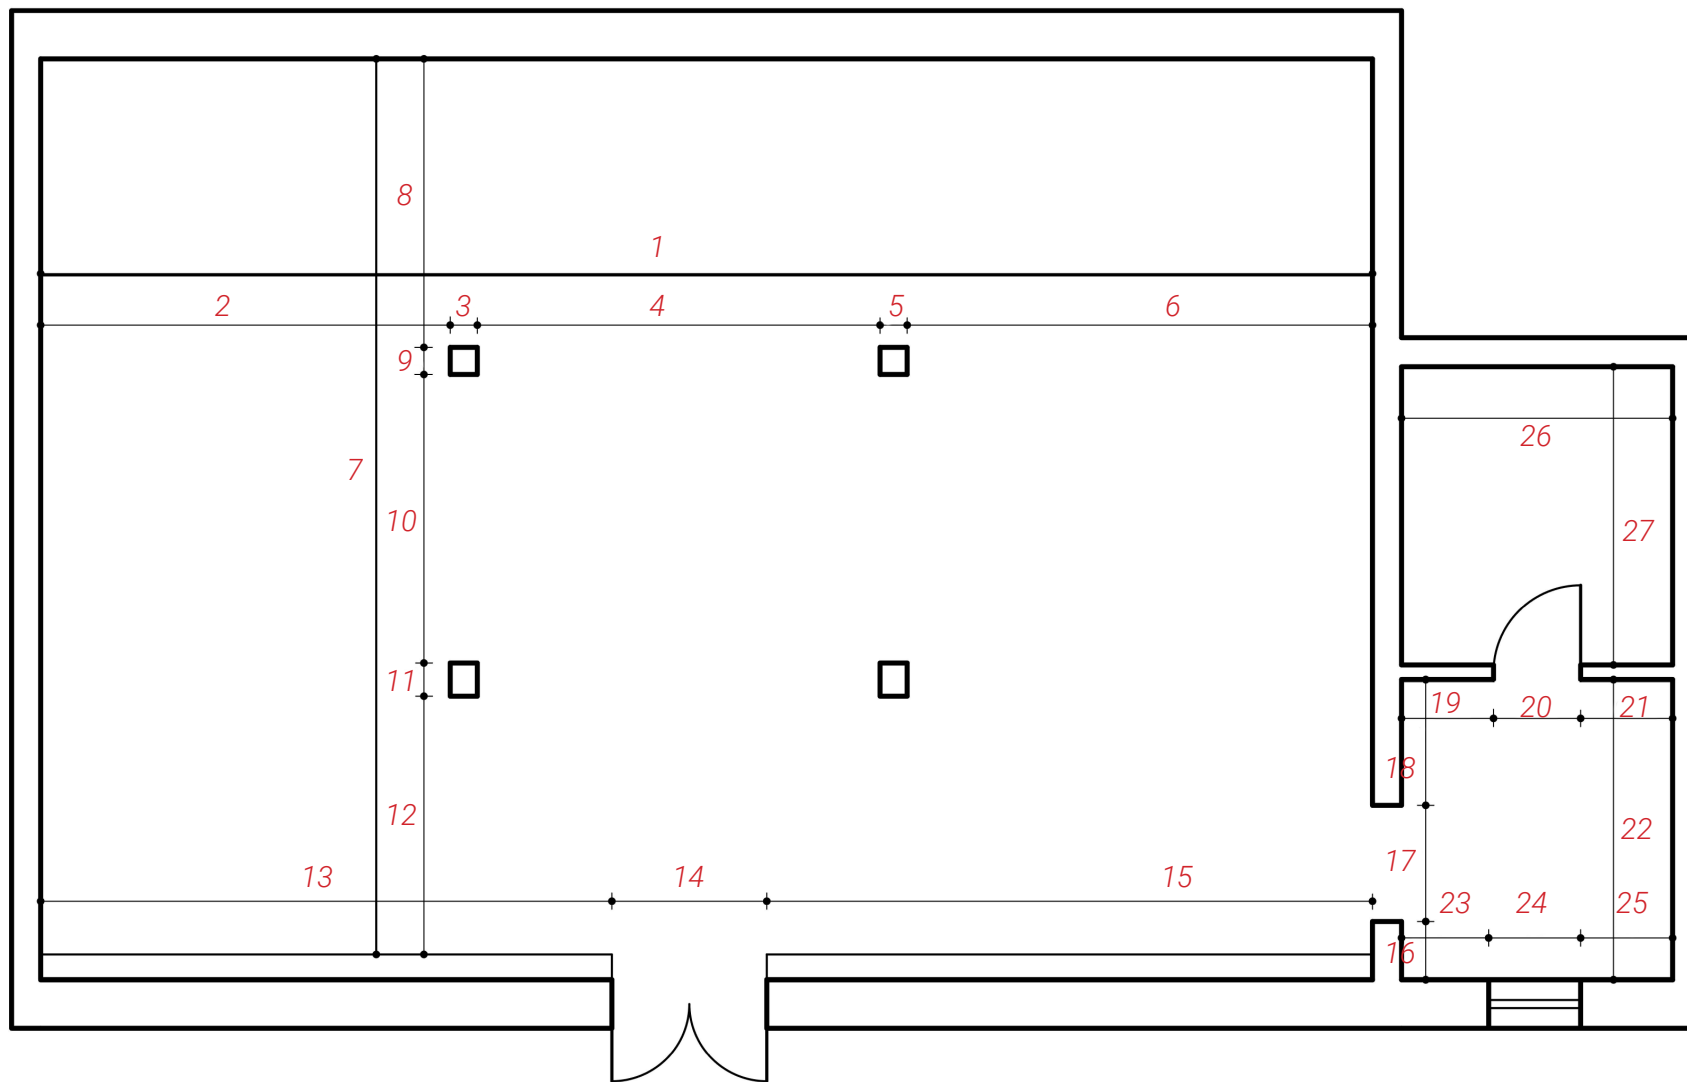

Galeria Aparte - Cote și dimensiuni ale spațiului

- 1: 1320cm
- 2: 432cm
- 3: 28cm
- 4: 416cm
- 5: 28cm
- 6: 425cm
- 7: 925cm
- 8: 298cm
- 9: 28cm
- 10: 298cm
- 11: 34cm
- 12: 267cm
- 13: 590cm
- 14: 160cm
- 15: 570cm
- 16: 60cm
- 17: 120cm
- 18: 130cm
- 19: 95cm
- 20: 90cm
- 21: 95cm
- 22: 310cm
- 23: 90cm
- 24: 95cm
- 25: 95cm
- 26: 280cm
- 27: 308cm

Galeria Aparte - Desfășurare și dimensiuni pereți

Desfășurare perete frontal: a : 1320cm b : 300cm

Desfășurare perete intrare: a : 1320cm $a1$: 590cm
 $a2$: 160cm $a3$: 570cm
 b : 300cm $b1$: 90cm
 $b2$: 210cm

Secțiune longitudinală: h : 300cm

Desfășurare perete stânga: a : 951cm $a1$: 26cm
 $a2$: 925cm
 b : 300cm $b1$: 240cm
 $b2$: 60cm

Desfășurare perete dreapta: a : 951cm $a1$: 771cm
 $a2$: 120cm $a3$: 34cm
 $a4$: 26cm
 b : 300cm $b1$: 95cm
 $b2$: 205cm
 $b3$: 240cm
 $b4$: 60cm