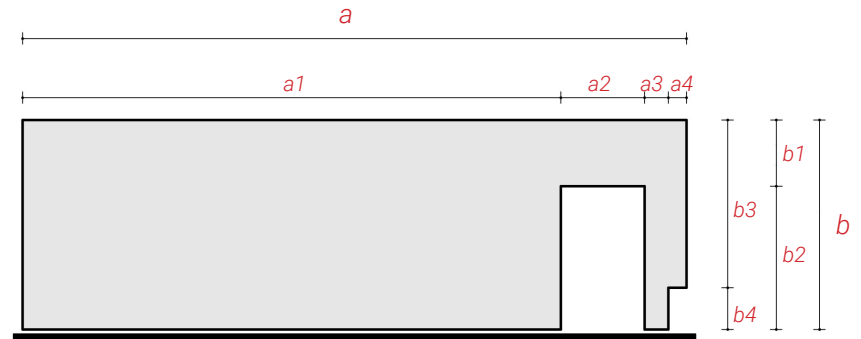

Galeria Aparte - Cote și dimensiuni ale spațiului

- 1: 1320cm
- 2: 432cm
- 3: 28cm
- 4: 416cm
- 5: 28cm
- 6: 425cm
- 7: 925cm
- 8: 298cm
- 9: 28cm
- 10: 298cm
- 11: 34cm
- 12: 267cm
- 13: 590cm
- 14: 160cm
- 15: 570cm
- 16: 60cm
- 17: 120cm
- 18: 130cm
- 19: 95cm
- 20: 90cm
- 21: 95cm
- 22: 310cm
- 23: 90cm
- 24: 95cm
- 25: 95cm
- 26: 280cm
- 27: 308cm

Galeria Aparte - Desfășurare și dimensiuni pereți

Desfășurare perete frontal: a : 1320cm b : 300cm

Desfășurare perete intrare: a : 1320cm $a1$: 590cm
 $a2$: 160cm $a3$: 570cm
 b : 300cm $b1$: 90cm
 $b2$: 210cm

Secțiune longitudinală: h : 300cm

Desfășurare perete stânga: a : 951cm $a1$: 26cm
 $a2$: 925cm
 b : 300cm $b1$: 240cm
 $b2$: 60cm

Desfășurare perete dreapta: a : 951cm $a1$: 771cm
 $a2$: 120cm $a3$: 34cm
 $a4$: 26cm
 b : 300cm $b1$: 95cm
 $b2$: 205cm
 $b3$: 240cm
 $b4$: 60cm